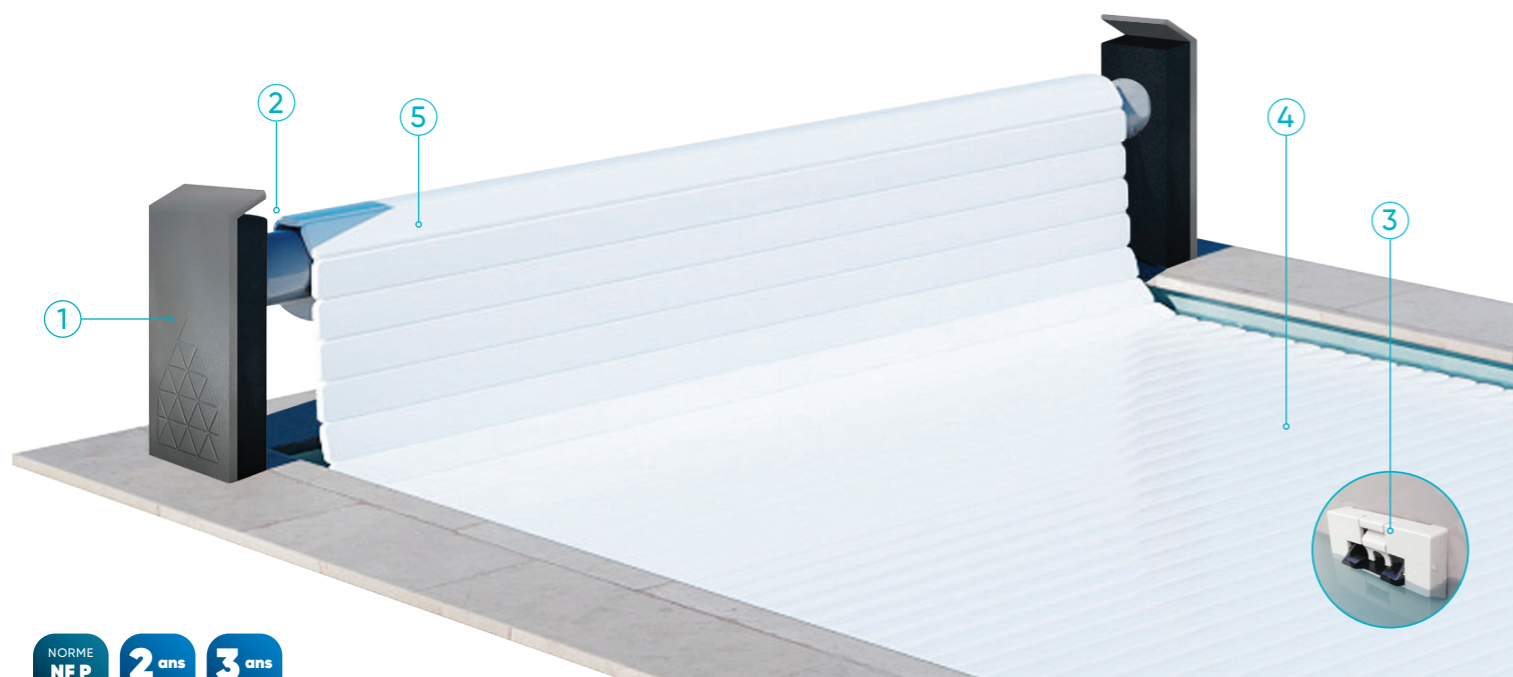

VOLET HORS-SOL SÉRIE PURE

UN DESIGN MODERNE ET ÉLÉGANT
POUR UN JARDIN SUBLIMÉ.

VOLET HORS-SOL

SÉRIE PURE

LES PRODUITS

ESTHÉTISME

- Design unique, conjuguant élégance et encombrement réduit.
- La façade en aluminium peint texturé confère à la borne une allure résolument contemporaine.

PERSONNALISATION

- Pour chaque version, choix de 3 couleurs de borne pour une parfaite intégration dans votre jardin.

DURABILITÉ

- Bornes durables : fabriquées à partir de matériaux recyclés en polypropylène et 100 % recyclables.
- Aluminium peint en façade pour une durée de vie exemplaire.

Volet disponible avec conformité NF P90-308 pour des bassins à partir de 2,00 x 3,00 m et jusqu'à 5,00 x 13,50 m.

1 BORNES

- Embase en polypropylène noir.
- Façade en aluminium texturé.

2 MOTORISATION

Moteur tubulaire électrique :

- Fins de course mécaniques réglables, système débrayable mécaniquement (permet de dérouler le tablier en cas de panne et ainsi de sécuriser le bassin malgré l'absence d'électricité).
- La longévité du moteur est fiabilisée grâce aux paliers qui supportent le mât et ainsi le poids du volet.
- Disponible avec 2 types de coffret :
 - Coffret Plug and Start qui permet une installation facilitée grâce à sa prise secteur, ses connecteurs externes et ses fonctions accessibles en façade
 - Coffret à borniers traditionnels